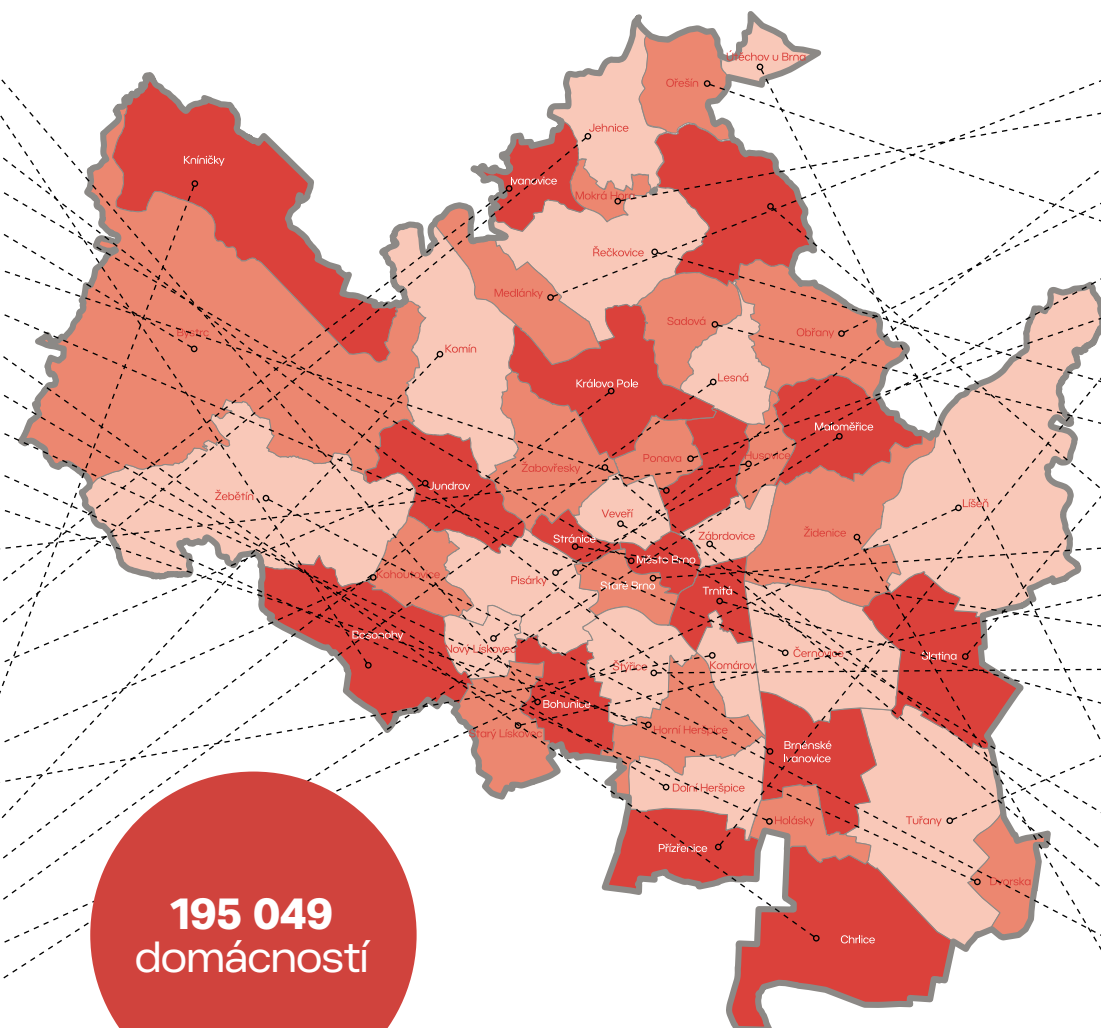

Metropolitan je městský magazín pro obyvatele Brna. Nový Metropolitan přináší každý měsíc exkluzivní téma, informace z brněnského magistrátu, dává prostor pro vyjádření představitelů města i občanů. Poskytuje volnočasový servis, nabízí zábavu pro celou rodinu.

To vše v novém grafickém designu a přehledné typografii vydavatelství Pocket media

prolistujte na >
www.pocketmedia.cz/#metropolitan

**Metropolitan je doručován každý měsíc do poštovních schránek
195 049 brněnských domácností – je k dispozici 383 300 čtenářům**

Městská část	Počet schránek
Bohunice	6 940
Bosonohy	816
Brněnské Ivanovice	570
Brno-město	3 312
Bystrc	12 265
Černá Pole	11 302
Černovice	3 946
Chrlice	1 404
Dolní Heršpice	282
Dvorská	139
Holásky	450
Horní Heršpice	973
Husovice	2 939
Ivanovice	704
Jehnice	405
Jundrov	1 893
Kníničky	372
Kohoutovice	5 651
Komárov	2 501
Komín	3 956
Královo Pole	11 769
Lesná	8 843
Líšeň	11 837
Maloměřice	1 506

Městská část	Počet schránek
Medlánky	2 827
Mokrá Hora	364
Nový Lískovec	4 983
Obřany	1 217
Ořešín	211
Pisárky	1 016
Ponava	3 856
Přízřenice	348
Řečkovice	7 025
Sadová	329
Slatina	4 958
Soběšice	978
Staré Brno	7 517
Starý Lískovec	6 282
Stránice	2 465
Štýřice	4 986
Trnitá	2 077
Tuřany	1 036
Útěchov	384
Veveří	12 247
Zábřdovice	5 991
Žabovřesky	11 282
Žebětín	2 376
Židenice	15 519