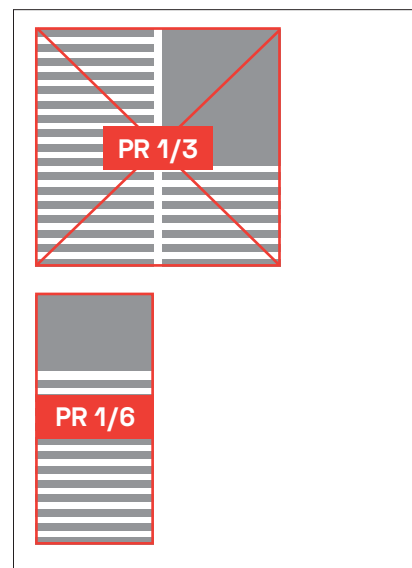

## Ceny inzertních formátů

Inzerát 1/1 strana (210 × 285 mm)	36 000 Kč
Inzerát 1/2 strana (190 × 127 mm)	18 000 Kč
Inzerát 1/4 strana (93 × 127 mm)	9 000 Kč
PR článek 1/3 strana (1 000 znaků + fotografie)	12 000 Kč
PR článek 1/6 (500 znaků + fotografie)	6 000 Kč
Program (do 1 000 znaků)	4 000 Kč